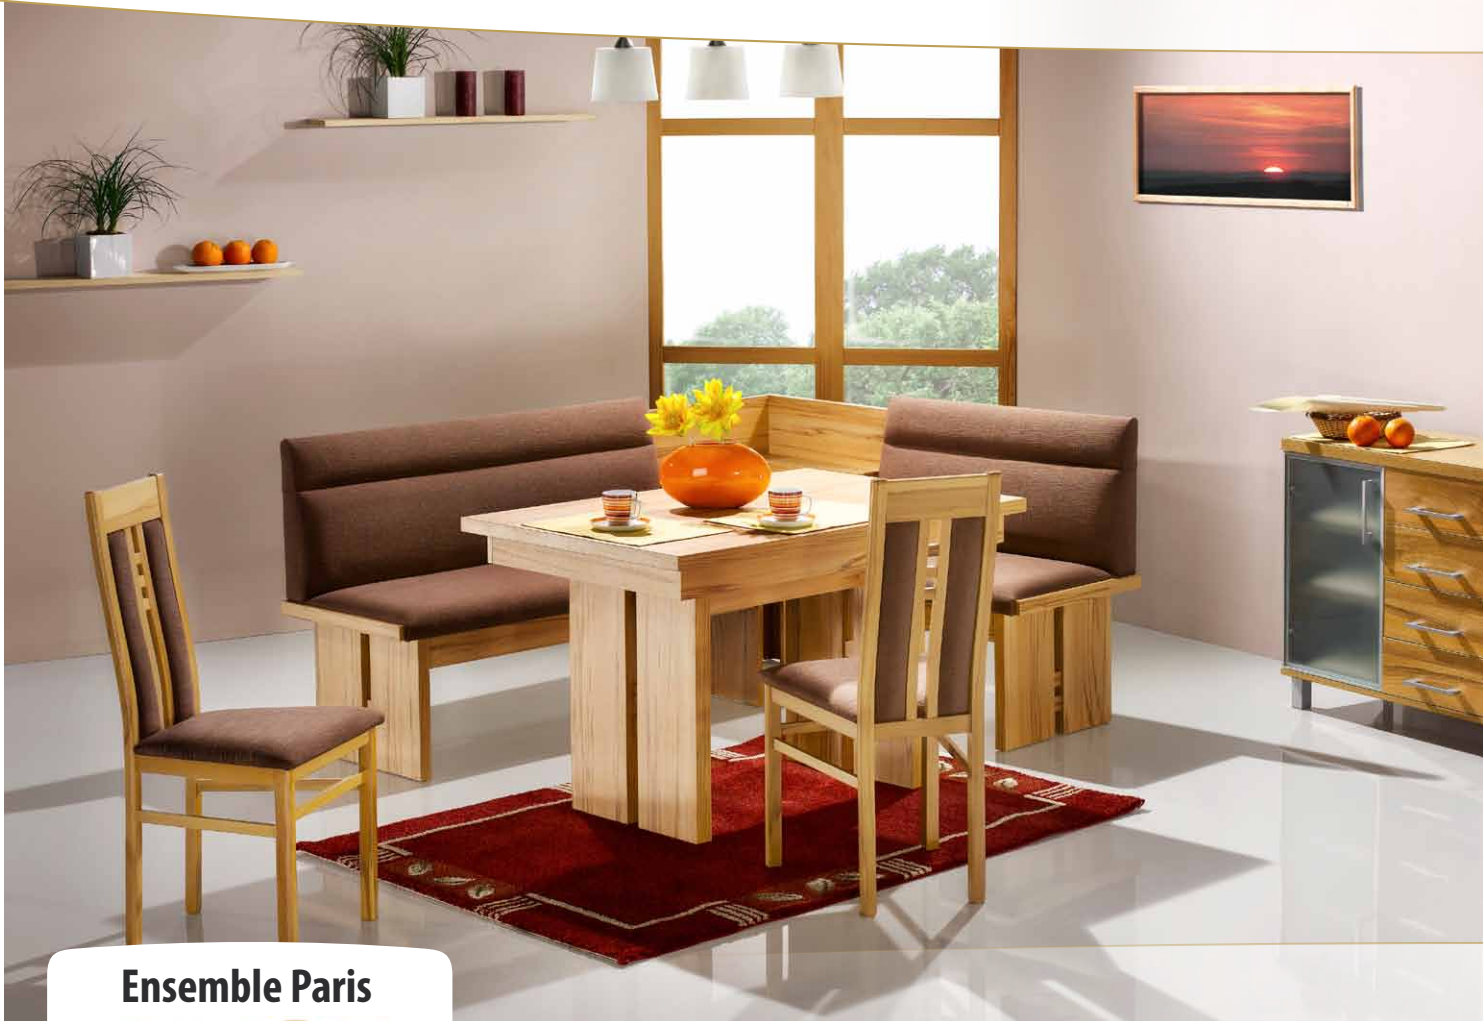

Gamme TROJA

Ensemble Paris

22 Choix
De Tissus

0 cm
Sur Mesure

Modèle Paris