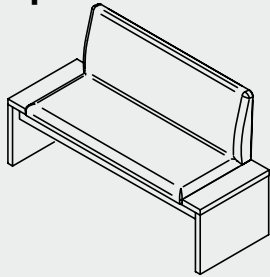

Noyer Clair

Noyer Foncé

Prunier

Blanc

Gamme TROJA

Paris - Hektor Helena

Banquette droite avec 9 dimensions disponibles par palier de 10 cm

Coin repas avec 81 dimensions disponibles par palier de 10 cm

5 Angles disponibles (57 x 57 cm)

I. Tapissage simple sans coutures

II. Tapissage avec couture horizontale

III. Tapissage avec coutures verticales

IV. Angle bois apparent + assise tissu simple

V. Angle bois apparent + étagères

3 Tapissage banquettes

Banquette simple **E**

Banquette couture **B** (Horizontale)

Banquette coutures **F** (Verticales)

3 Tables

Hektor
70 x 110 cm (+40cm)
80 x 120 cm (+40cm)
85 x 130 cm (+40cm)

Helena
70 x 110 cm (+40cm)
80 x 120 cm (+40cm)
85 x 130 cm (+40cm)