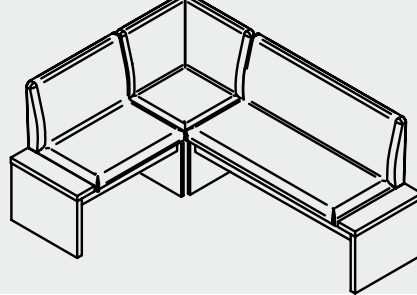

0 cm
Sur Mesure

Modèle Helena

Ensemble tables chaises Helena

Banquette droite Helena

Decors bois

Hêtre

Hêtre centre

Chêne

Noyer Clair

Noyer Foncé

Prunier

Blanc

Gamme TROJA

Paris - Hektor Helena

Banquette droite avec 9 dimensions disponibles par palier de 10 cm

Coin repas avec 81 dimensions disponibles par palier de 10 cm

5 Angles disponibles (57 x 57 cm)

I. Tapissage simple sans coutures

II. Tapissage avec couture horizontale

III. Tapissage avec coutures verticales

IV. Angle bois apparent + assise tissu simple

V. Angle bois apparent + étagères

3 Tapissage banquettes

Banquette simple **E**

Banquette couture **B** (Horizontale)

Banquette coutures **F** (Verticales)

3 Tables

Hektor
70 x 110 cm (+40cm)
80 x 120 cm (+40cm)
85 x 130 cm (+40cm)

Helena
70 x 110 cm (+40cm)
80 x 120 cm (+40cm)
85 x 130 cm (+40cm)